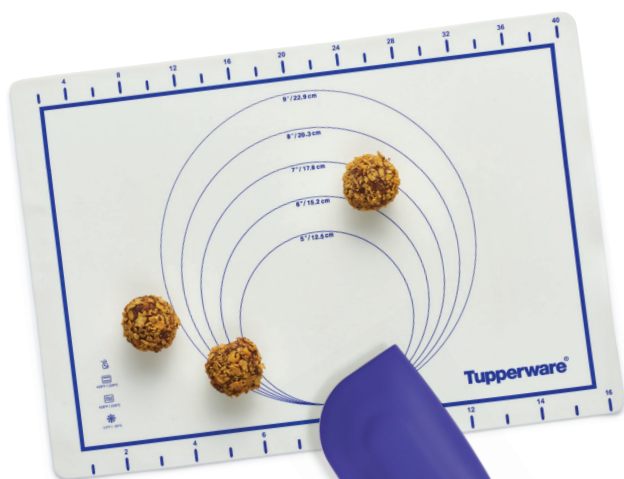

AIDES-CUISINIERS

Des outils fiables pour gagner du temps

Meilleur ami du pâtissier

a Feuille de cuisson en silicone

Indispensable pour les gâteries du temps des fêtes. Tapissez-en les plaques à biscuits et éliminez les huiles en vaporisateur.

Valeur : 43,50 $. Économisez 12,50 $!
81965 **31,00 $**

ÉCONOMISEZ 5 $

b Spatule en silicone

Compagne de La Feuille de cuisson, cette spatule résiste aux taches et peut soutenir la chaleur jusqu'à 400° F/200° C. La tête s'enlève pour nettoyer plus facilement.

Valeur : 23 $. Économisez 5 $!
81966 **18,00 $**

Économisez 25 $

c Système Superpo-cuisson TupperOndes®

Faites toutes sortes de choses, des sucreries de fêtes aux dîners familiaux. Comprend un plat/ couvercle de ¾ pte/750 mL, un plat de 1 ¾ pte/1,75 L et un de 3 pte/3 L, un cône, une passoire et deux couvercles de conservation.

Valeur : 139 $. Économisez 25 $!
81964 **114,00 $**

a

b