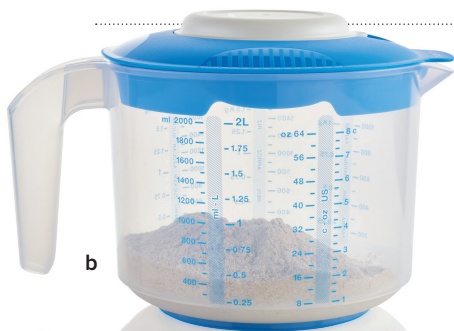

Tammy à la
Conférence du
Leadership 2017

GADGETS FORMIDABLES

Essentiels pour limiter les dégâts

GADGET À OFFRIR

a Ouvre-boîte

Fixez-le sur le couvercle, tournez et soulevez!

Valeur : 42 \$. Économisez 10 \$!

81974 **32,00 \$**

Laisse des bords lisses.

Nécessaire à pâtisserie

b Pichet gradué

Joignez-le à la Spatule en silicone et à la Feuille de cuisson en silicone pour un ensemble à pâtisserie pour offrir.

Valeur : 30 \$. Économisez 6 \$!